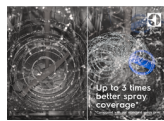

EES48200L Myčka nádobí

Používejte veškeré náčiní, co v kuchyni máte

S touto myčkou nádobí můžete být kreativnější a při vaření používat jakékoli kuchyňské náčiní. V zásuvce MaxiFlex se vždycky místo najde. Prostor navíc snadno přizpůsobíte tomu, kolik přiborů a jaké objemné kusky zrovna vkládáte.

Všechny přístroje umyté najednou v zásuvce MaxiFlex

Zásuvka MaxiFlex je navržena pro přístroje a náčiní rozmanitých rozměrů a tvarů. Ať už při vaření použijete velké nebo neforemné náčiní, do extra hluboké přizpůsobitelné zásuvky s dělicími příčkami vše snadno vložíte.