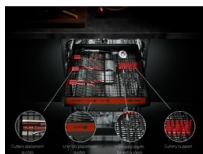

### Flexibilní zásuvka MaxiFlex pro účinné mytí

Zásuvka MaxiFlex pojme různé druhy náčiní. Od několika sad příborů po náčiní nadměrné velikosti. Flexibilní dělicí příčky umožňují přizpůsobit prostor podle potřeby a větší hloubka koše zvyšuje kapacitu každého cyklu. Maximálně účinné a pohodlné mytí.

### Nastavitelný prostor a pohodlné mytí se zásuvkou MaxiFlex

Do zásuvky MaxiFlex snadno naskládáte příbory a náčiní různých tvarů a velikostí. Flexibilní dělicí příčky a maximální hloubka se přizpůsobí každé náplni. Vše, co během vaření použijete, tak umyjete najednou.

- 9 programů, 4 teplot(y)
- Mycí programy: 160 minutový, 60 minutový, 90 minutový, AUTO Sense, eco, extra tichý, Machine Care, rychlý 30 minutový, Opláchnutí a čekání
- Hlučnost: 48 dB(A)
- Plně nerezová úprava: panel, dveře, lišty, boky
- Nerezová úprava pro dveře, panel a sokl
- Kapacita mytí: 10
- Systém sušení: Technologie AirDry
- Panel s textem a symboly
- Funkce odloženého startu 1-24 hodin
- Vodní senzor detekuje úroveň zašpinění vody a upravuje spotřebu vody
- Indikátor doplnění soli
- Indikace funkcí: zpožděný start 1-24h, fáze sušení, extra hygienický, GlassCare, vybraný program, indikátor pro leštidlo, fáze oplachování, sůl, fáze mytí, XtraPower - extra silný
- Výškově nastavitelný horní košík, dokonce i při plném naložení
- Horní košík má 2 Red Soft Grips, 2 červené měkké špičky, skládací poličky na šálky, Plastové barevné držadlo
- Dolní košík má 4 rozložitelné talířové poličky, Barevné plastové držátko
- Rozměry spotřebiče VxŠxH (mm): 850 x 446 x 615
- Vestavné rozměry V(min/max)xŠxH (mm): 820/850 x 450 x 570
- Instalace: Volně stojící spotřebič